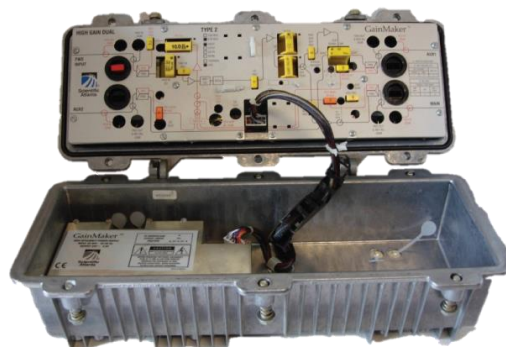

**3355 Copter Road, Unit 4 , Pensacola, Florida 32514 U.S.A.
Tel : 850-450-5620**